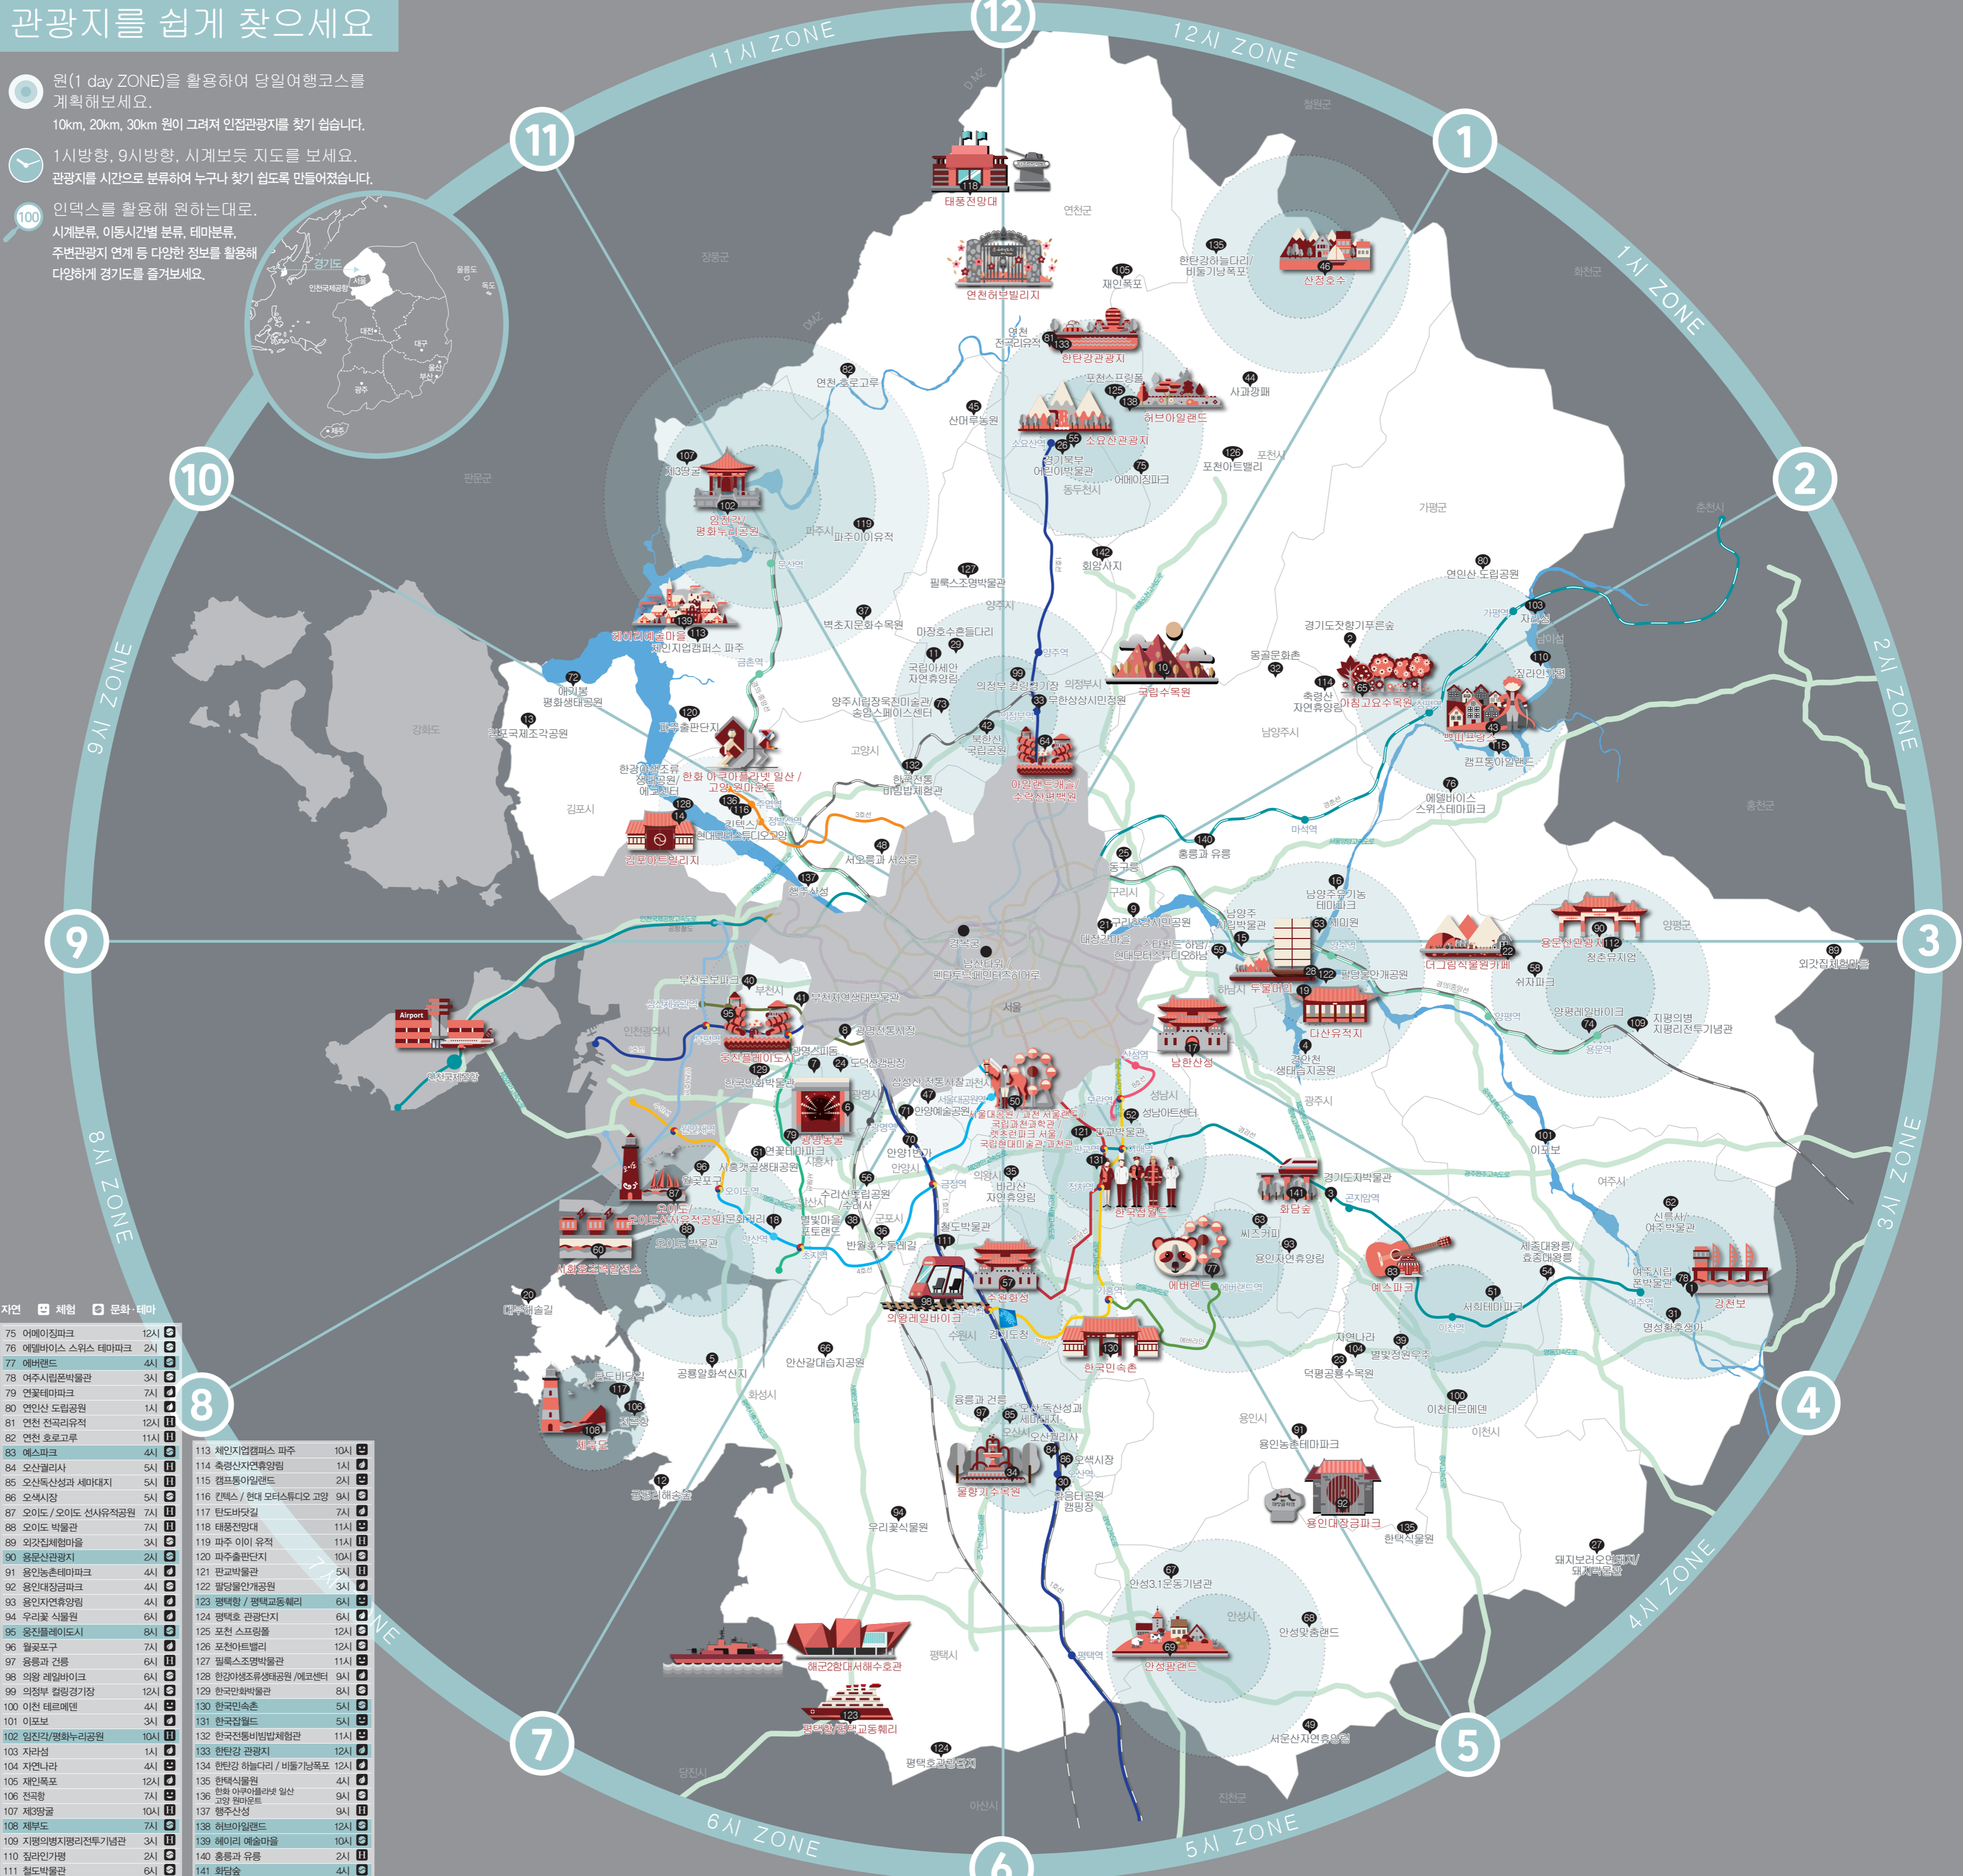

경기도 관광 안내지도

관광지를 쉽게 찾으세요

- 원 (1 day ZONE)을 활용하여 당일여행코스를 계획해보세요.
10km, 20km, 30km 원이 그려져 인접관광지를 찾기 쉽습니다.
- 1시방향, 9시방향, 시계보듯 지도를 보세요.
관광지를 시간으로 분류하여 누구나 찾기 쉽도록 만들었습니다.
- 인덱스를 활용해 원하는 대로.
시계분류, 이동시간별 분류, 테마분류, 주변관광지 연계 등 다양한 정보를 활용해 다양하게 경기도를 즐겨보세요.